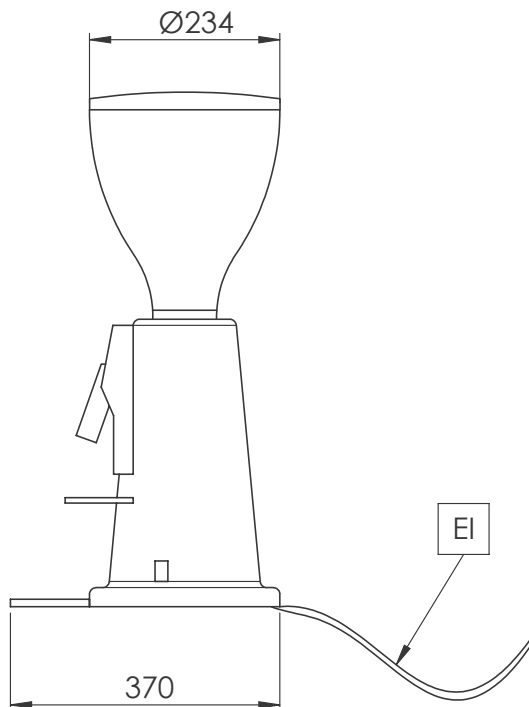

Zij aanzicht

Elektra

Stekker type	602546 (GRNDEM600)	CE-Schuko
Voltage		230 V/1N ph/50/60 Hz
Elektrisch max. vermogen		0.34 kW

Algemene gegevens

Gewicht, netto	11 kg