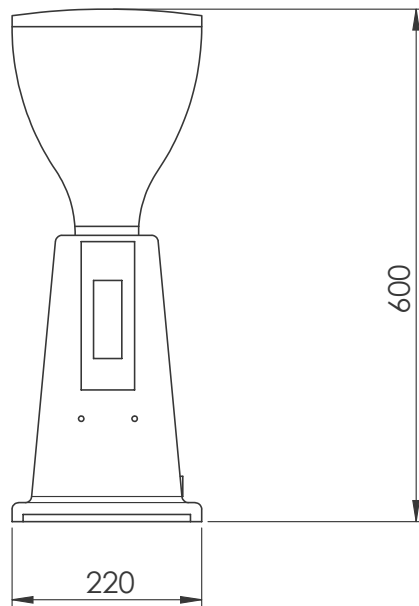

Front aanzicht